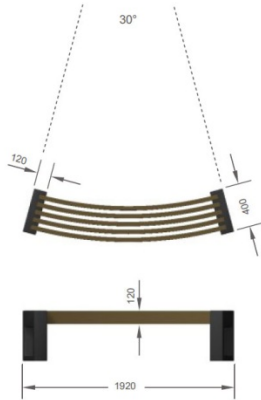

Canvas 30°

+/- 58 kg

CANVAS 30°

Beschrijving:

De bank zonder leuning bestaat uit twee zwarte bankvoeten voorzien van uitsparingen waarin vijf gebogen planken van 40 x 120 x 1800 mm passen zodanig dat ze in de bankvoeten verzonken liggen. De zwarte kunststof bankvoeten, uit één stuk gevormd, hebben een strakke hoekige vormgeving. Het zitvlak bestaat uit vijf planken die op hun kant bevestigd zijn in de bankvoeten met een onderlinge afstand van 3 cm. De planken zijn gebogen en de bankvoeten staan onder een hoek van 30 graden ten opzichte van het grondvlak. Onderaan de planken van het zitvlak is een metalen verbindingstrip geschroefd om de planken op onderlinge afstand te houden.