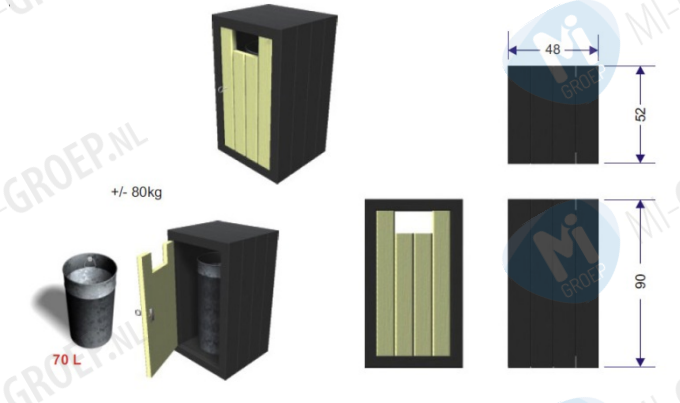

Vuilnisbak Jupiter

Beschrijving:

Rechthoekige vuilnisbak. De vuilnisbak heeft een deur voorzien van een slot en een sleutel. De twee zijkanten, de bovenkant en de onderkant zijn opgebouwd uit planken van 40 x 120 mm. Deze zijn aan de binnenkant bevestigd op recycling kunststof platen. De deur en de achterkant zijn opgebouwd uit planken van 35 x 100 mm. De binnenkant is voorzien van een harde elastiek voor de bevestiging van een plastic zak. Optioneel kan er gekozen worden voor een gegalvaniseerde binnenbak van 100 liter, voorzien van twee handgrepen en een geperforeerde bodem.