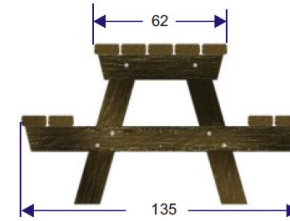

## Picknicktafel Oslo zonder leuning

### **Beschrijving:**

De picknicktafel bestaat uit twee tafelpoten in A-vorm opgebouwd uit balken van 5 x 12 cm. Daarop wordt een tafelblad en twee zitvlakken gemonteerd. Het zitvlak bestaat uit 2 planken van 4 x 12 x 180 cm die individueel verstevigd zijn met een verzonken metalen profiel aan de onderzijde. Het tafelblad bestaat uit 5 planken van 4 x 12 x 180 cm, waarvan de buitenste 2 planken individueel verstevigd zijn met verzonken gegalvaniseerde platstrips aan de onderzijde en waarvan de middelste plank verstevigd is met een verzonken gegalvaniseerd T-profiel aan de onderzijde. In het midden en aan de twee zijkanten van het tafelblad zijn bovendien langs de onderkant gegalvaniseerde verbindingstrips geschroefd die de planken onderling met elkaar verbinden. Tussen de tafelpoten in A-vorm is een verstevigingsbalk van 5 x 12 cm aangebracht.