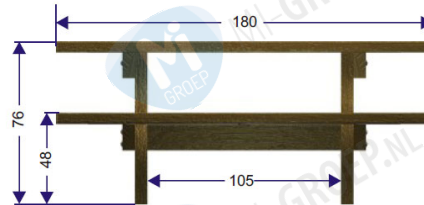

### **Beschrijving:**

De picknicktafel bestaat uit twee tafelpoten in A-vorm opgebouwd uit balken van 5 x 12 cm. Daarop wordt een tafelblad en twee zitvlakken gemonteerd. Het zitvlak bestaat uit 2 planken van 4 x 12 x 180 cm die individueel verstevigd zijn met een verzonken metalen profiel aan de onderzijde. Het tafelblad bestaat uit 5 planken van 4 x 12 x 180 cm, waarvan de buitenste 2 planken individueel verstevigd zijn met verzonken gegalvaniseerde platstrips aan de onderzijde en waarvan de middelste plank verstevigd is met een verzonken gegalvaniseerd T-profiel aan de onderzijde. In het midden en aan de twee zijkanten van het tafelblad zijn bovendien langs de onderkant gegalvaniseerde verbindingstrips geschroefd die de planken onderling met elkaar verbinden. Tussen de tafelpoten in A-vorm is een verstevigingsbalk van 5 x 12 cm aangebracht.