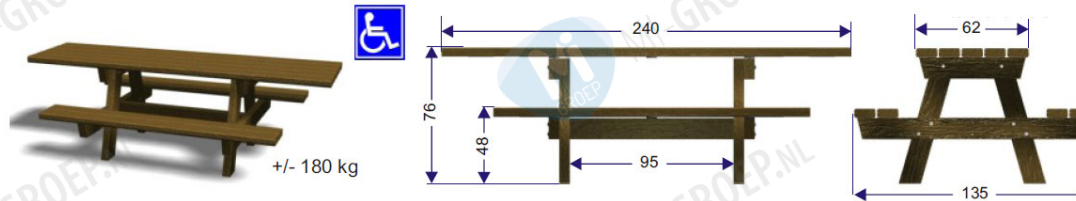

## Picknicktafel Oslo XL zonder leuning

### **Beschrijving:**

De picknicktafel bestaat uit twee tafelpoten in A-vorm opgebouwd uit balken van 50 x 120 mm. Daarop wordt een tafelblad en twee zitvlakken gemonteerd. Het zitvlak bestaat uit 2 planken van 40 x 120 x 1800 mm die individueel verstevigd zijn met een verzonken metalen profiel aan de onderzijde. Het tafelblad bestaat uit 5 planken van 40 x 120 x 2400 mm, waarvan de buitenste 2 planken individueel versterkt zijn met verzonken gegalvaniseerde platstrips aan de onderzijde en waarvan de middelste plank versterkt is met een verzonken gegalvaniseerd T-profiel aan de onderzijde. In het midden en aan de twee zijkanten van het tafelblad zijn bovendien langs de onderkant gegalvaniseerde verbindingstrips geschroefd die de planken onderling met elkaar verbinden. Tussen de tafelpoten in A-vorm is een verstevigingsbalk van 50 x 120 mm aangebracht